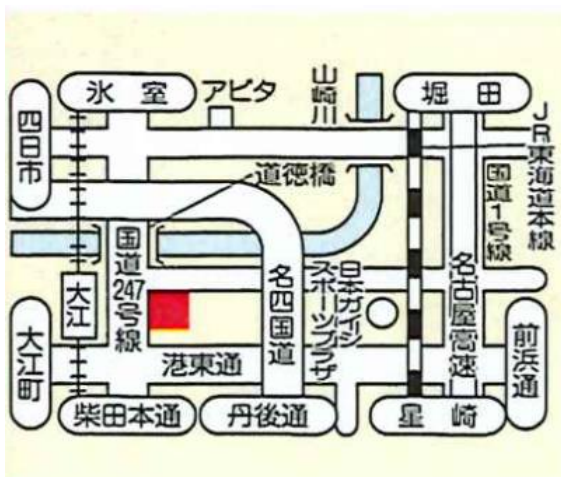

2024年 8月 吉日

お得意様 各位

株式会社ENEOSウイング
中部支店長 若林 重喜

国道堀田 TS 閉店のご案内

拝啓 時下益々ご清祥のこととお慶び申し上げます。平素は格別のお引き立てを賜り厚く
お礼申し上げます。

さて、弊社『国道堀田 TS』は諸般の事情により

9月30日(月)19時をもちまして、閉店させて頂く事となりました。

長らくのご愛顧、誠にありがとうございました。また閉店に伴いお客様には大変ご不便お掛けいた
しますが何卒ご理解賜りますようお願い申し上げます。また代替給油所をご案内申し上げます
ので、弊社給油所を引き続きご利用賜ります様、重ねてお願い申し上げます。

敬具

記

★代替給油所のご案内

加福本通 TS

愛知県名古屋市南区加福本通1-22

TEL:052-612-5915

営業時間

平日 7:00~19:00