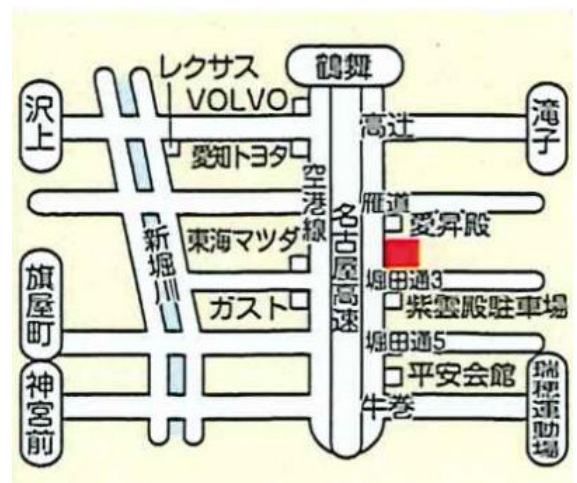

敬具

記

★代替給油所のご案内

加福本通 TS

愛知県名古屋市南区加福本通1-22

TEL:052-612-5915

営業時間

平日 7:00~19:00

土曜 8:00~18:00

日祝定休

セルフ雁道 SS

愛知県名古屋市瑞穂区堀田通3-7

TEL:052-871-4795

営業時間

24 時間営業